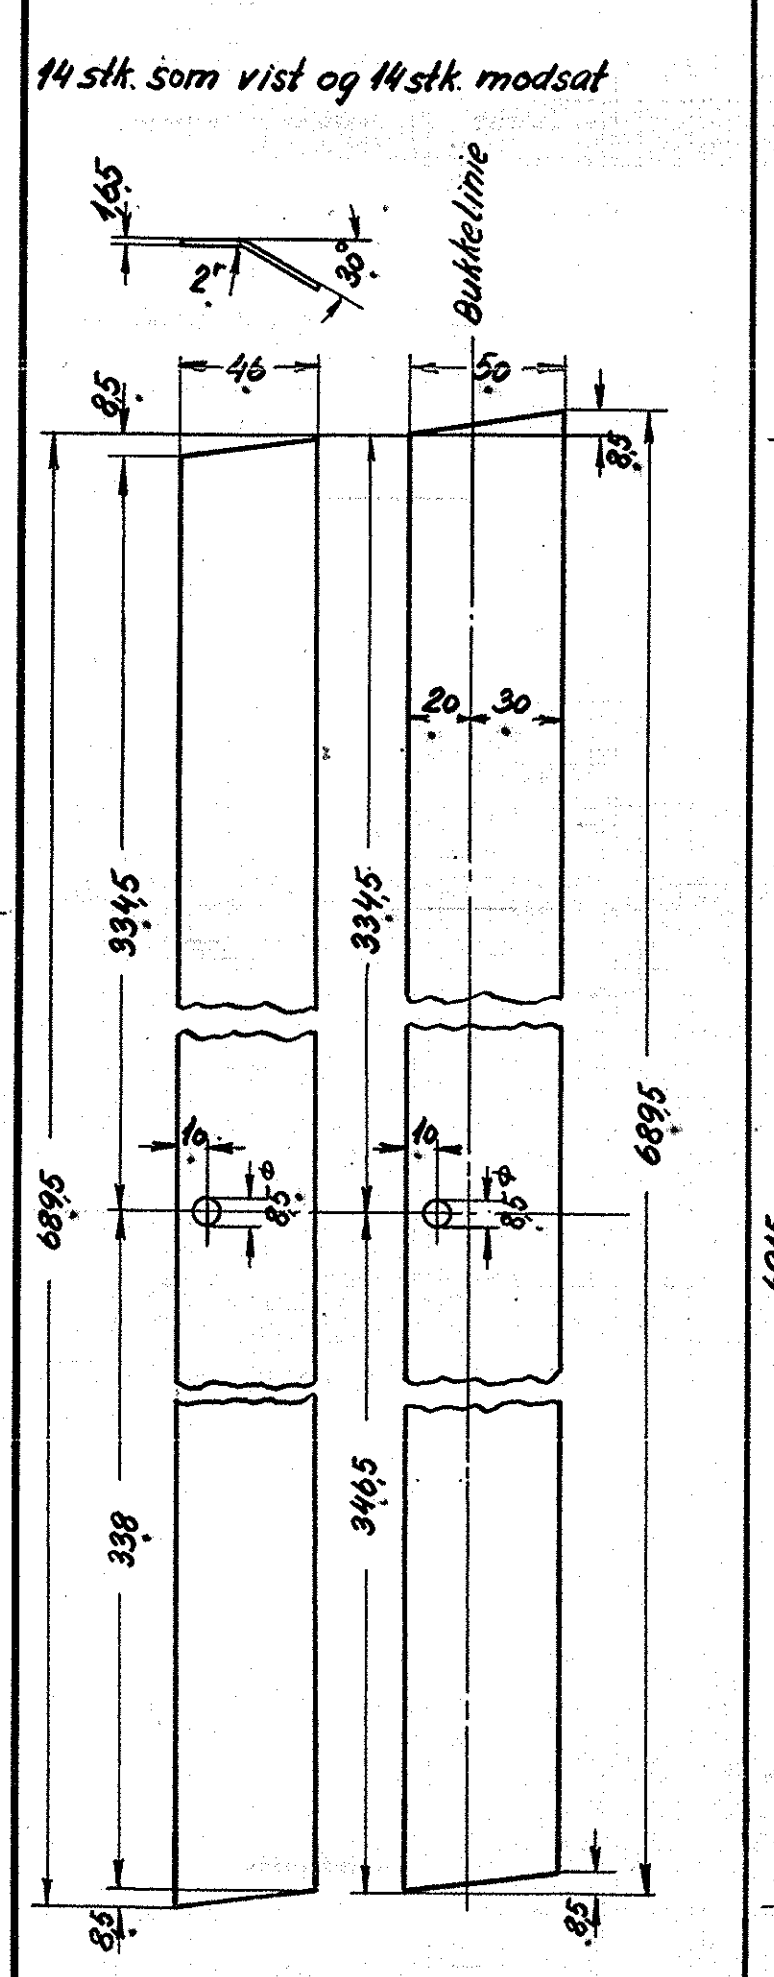

Belegelse	Halvrundt jern 30x65
Ant. i alt	Pos. 1 Mat. st. 00
Ord.	Stkl. 9538 Tegnr. 301L-21.579

Belegelse	Fladjern 55x40
Ant. i alt	Pos. 3 Mat. st. 00
Ord.	Stkl. 9538 Tegnr. 301L-21.579

Belegelse	Plade 4 mm
Ant. i alt	Pos. 5 Mat. st. 00
Ord.	Stkl. 9538 Tegnr. 301L-21.579

Belegelse	Fladjern 26x5
Ant. i alt	Pos. 7 Mat. st. 00
Ord.	Stkl. 9538 Tegnr. 301L-21.579

Belegelse	Halvrundt jern 30x65
Ant. i alt	Pos. 2 Mat. st. 00
Ord.	Stkl. 9538 Tegnr. 301L-21.579

Belegelse	Båndjern 50x275
Ant. i alt	Pos. 4 Mat. st. 00
Ord.	Stkl. 9538 Tegnr. 301L-21.579

Belegelse	Fladjern 26x5
Ant. i alt	Pos. 6 Mat. st. 00
Ord.	Stkl. 9538 Tegnr. 301L-21.579

Belegelse	Rundjern 8φ
Ant. i alt	Pos. 8 Mat. st. 00
Ord.	Stkl. 9538 Tegnr. 301L-21.579

Belegelse	Fladjern 20x4
Ant. i alt	Pos. 11 Mat. st. 00
Ord.	Stkl. 9538 Tegnr. 301L-21.579

Tegn. B.7. 12-5-52 Rev. E.P. 15/4 53 872 R.L.  
 Kalk. R.S. 18-3-53 Norm. dato. indtaks.

Målestok: 1:1, 1:2,5, 1:5

**FRICHS**

anvendelse: *stykliste nr.*

Diesel-el. 750 hk. loko. **9538**

Tegningens benævnelse: *Tegningens nummer.*