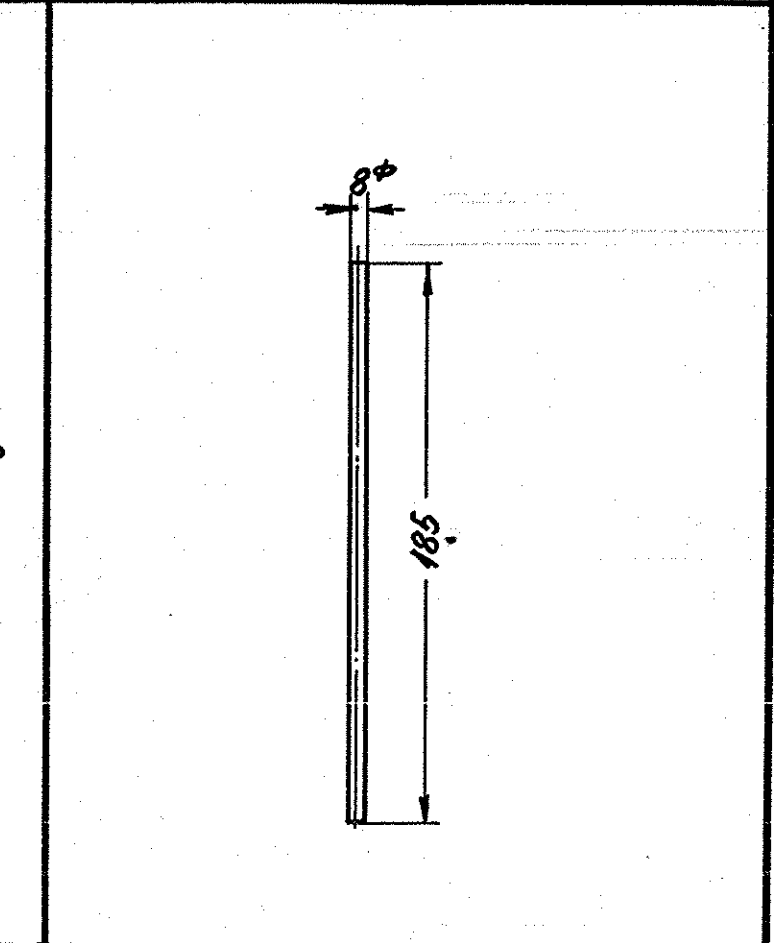

Belegelse	Halvrundt jern 30x65
Ant. i alt	Pos. 1 Mat. st. 00
Ord.	Stkl. 9538 Tegnr. 301L-21.579

Belegelse	Fladjern 55x40
Ant. i alt	Pos. 3 Mat. st. 00
Ord.	Stkl. 9538 Tegnr. 301L-21.579

Belegelse	Plade 4 mm
Ant. i alt	Pos. 5 Mat. st. 00
Ord.	Stkl. 9538 Tegnr. 301L-21.579

Belegelse	Fladjern 26x5
Ant. i alt	Pos. 7 Mat. st. 00
Ord.	Stkl. 9538 Tegnr. 301L-21.579

Belegelse	Halvrundt jern 30x65
Ant. i alt	Pos. 2 Mat. st. 00
Ord.	Stkl. 9538 Tegnr. 301L-21.579

Belegelse	Båndjern 50x275
Ant. i alt	Pos. 4 Mat. st. 00
Ord.	Stkl. 9538 Tegnr. 301L-21.579

Belegelse	Fladjern 26x5
Ant. i alt	Pos. 6 Mat. st. 00
Ord.	Stkl. 9538 Tegnr. 301L-21.579

Belegelse	Rundjern 8φ
Ant. i alt	Pos. 8 Mat. st. 00
Ord.	Stkl. 9538 Tegnr. 301L-21.579

Belegelse	Fladjern 20x4
Ant. i alt	Pos. 11 Mat. st. 00
Ord.	Stkl. 9538 Tegnr. 301L-21.579

Tegn. B.7. 12-5-52 Rev. E.P. 15/4 53 872 R.L.  
 Kalk. R.S. 18-3-53 Norm. dato. indtaks.

Målestok: 1:1, 1:2,5, 1:5

**FRICHS**

anvendelse: *stykliste nr.*

Diesel-el. 750 hk. loko. **9538**

Tegningens benævnelse: *Tegningens nummer.*