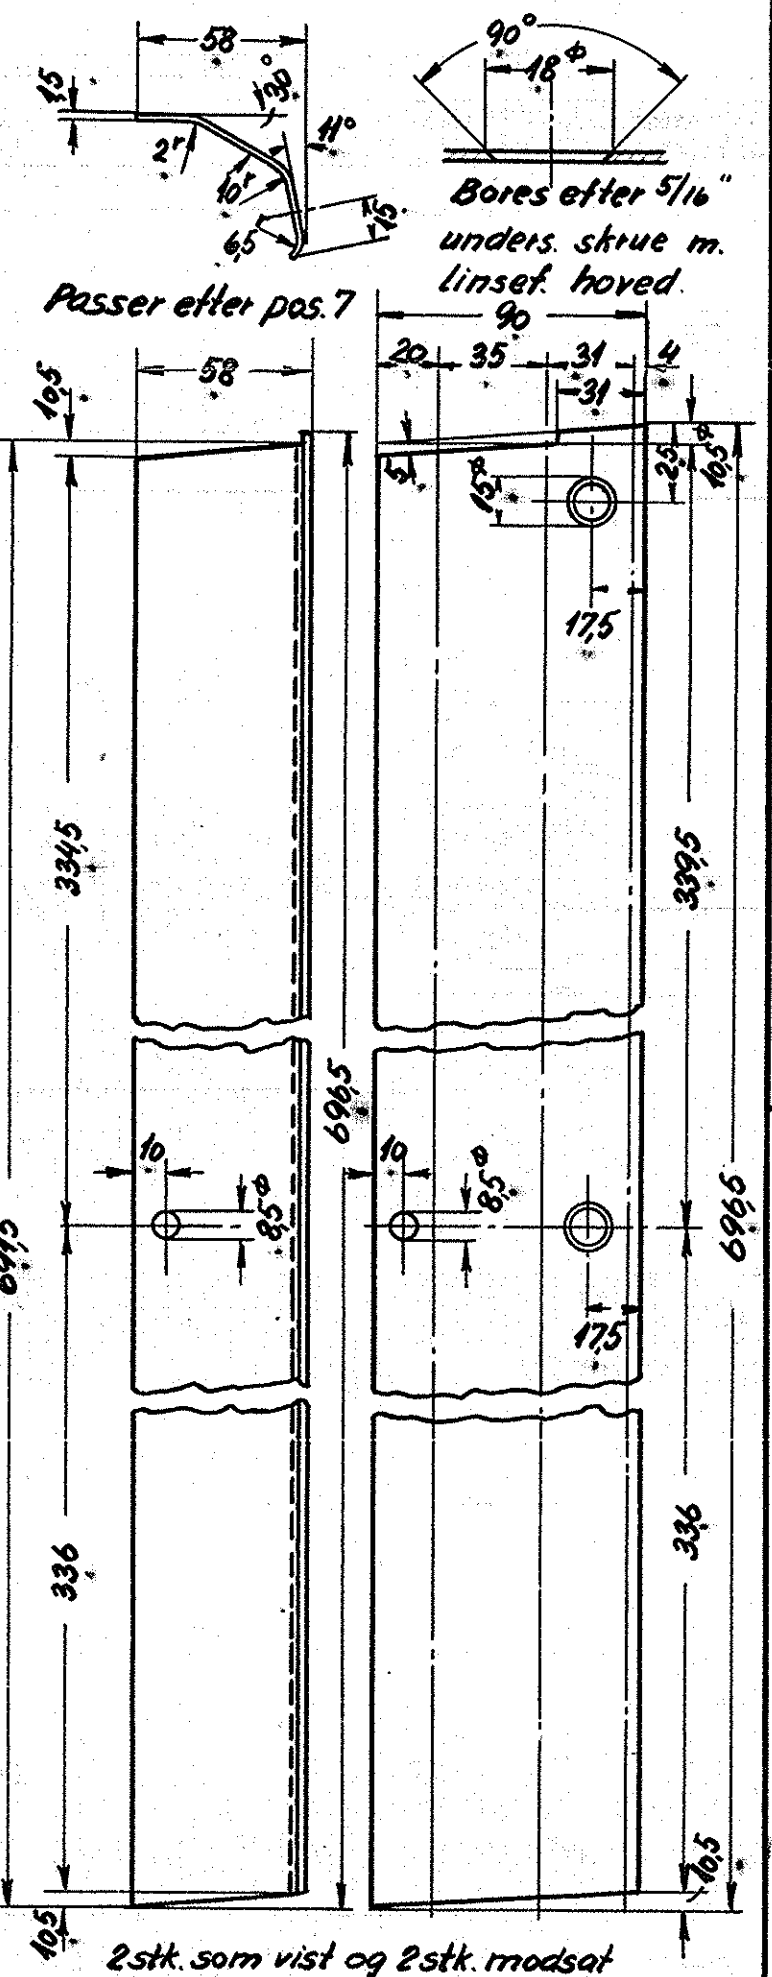

Belegelse	Halvrundt jern 30x65
Ant. i alt	Pos. 1 Mat. st. 00
Ord.	Stkl. 9538 Tegnr. 301L-21.579

Belegelse	Fladjern 55x40
Ant. i alt	Pos. 3 Mat. st. 00
Ord.	Stkl. 9538 Tegnr. 301L-21.579

Belegelse	Plade 4 mm
Ant. i alt	Pos. 5 Mat. st. 00
Ord.	Stkl. 9538 Tegnr. 301L-21.579

Belegelse	Fladjern 26x5
Ant. i alt	Pos. 7 Mat. st. 00
Ord.	Stkl. 9538 Tegnr. 301L-21.579

Belegelse	Halvrundt jern 30x65
Ant. i alt	Pos. 2 Mat. st. 00
Ord.	Stkl. 9538 Tegnr. 301L-21.579

Belegelse	Båndjern 50x275
Ant. i alt	Pos. 4 Mat. st. 00
Ord.	Stkl. 9538 Tegnr. 301L-21.579

Belegelse	Fladjern 26x5
Ant. i alt	Pos. 6 Mat. st. 00
Ord.	Stkl. 9538 Tegnr. 301L-21.579

Belegelse	Rundjern 8φ
Ant. i alt	Pos. 8 Mat. st. 00
Ord.	Stkl. 9538 Tegnr. 301L-21.579

Belegelse	Fladjern 20x4
Ant. i alt	Pos. 11 Mat. st. 00
Ord.	Stkl. 9538 Tegnr. 301L-21.579

Tegn. B.7. 12-5-52 Rev. E.P. 15/4 53 872 R.L.  
 Kalk. R.S. 18-3-53 Norm. dato. indtaks.

Målestok: 1:1, 1:2,5, 1:5

**FRICHS**

anvendelse: *stykliste nr.*

Diesel-el. 750 hk. loko. **9538**

Tegningens benævnelse: *Tegningens nummer.*