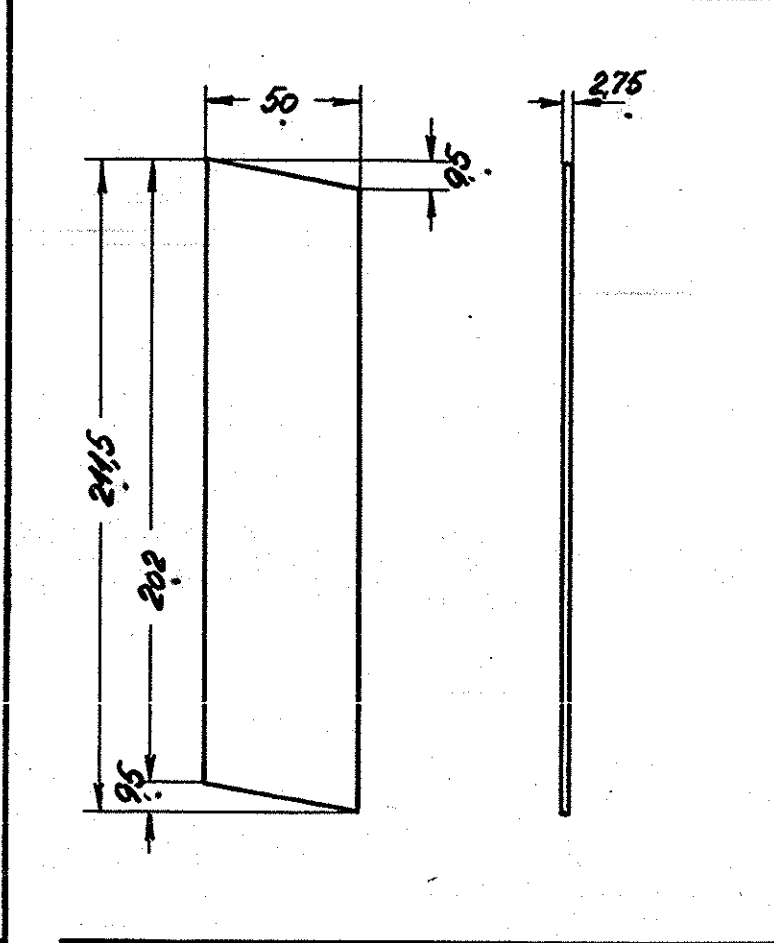

Belegelse	Halvrundt jern 30x65
Ant. i alt	Pos. 1 Mat. st. 00
Ord.	Stkl. 9538 Tegnr. 301L-21.579

Belegelse	Fladjern 55x40
Ant. i alt	Pos. 3 Mat. st. 00
Ord.	Stkl. 9538 Tegnr. 301L-21.579

Belegelse	Plade 4 mm
Ant. i alt	Pos. 5 Mat. st. 00
Ord.	Stkl. 9538 Tegnr. 301L-21.579

Belegelse	Fladjern 26x5
Ant. i alt	Pos. 7 Mat. st. 00
Ord.	Stkl. 9538 Tegnr. 301L-21.579

Belegelse	Halvrundt jern 30x65
Ant. i alt	Pos. 2 Mat. st. 00
Ord.	Stkl. 9538 Tegnr. 301L-21.579

Belegelse	Båndjern 50x275
Ant. i alt	Pos. 4 Mat. st. 00
Ord.	Stkl. 9538 Tegnr. 301L-21.579

Belegelse	Fladjern 26x5
Ant. i alt	Pos. 6 Mat. st. 00
Ord.	Stkl. 9538 Tegnr. 301L-21.579

Belegelse	Rundjern 8φ
Ant. i alt	Pos. 8 Mat. st. 00
Ord.	Stkl. 9538 Tegnr. 301L-21.579

Belegelse	Fladjern 20x4
Ant. i alt	Pos. 11 Mat. st. 00
Ord.	Stkl. 9538 Tegnr. 301L-21.579

Tegn. B.7. 12-5-52 Rev. E.P. 15/4 53 872 R.L.  
 Kalk. R.S. 18-3-53 Norm. dato. indtaks.

Målestok: 1:1, 1:2,5, 1:5

**FRICHS**

anvendelse: *stykliste nr.*

Diesel-el. 750 hk. loko. **9538**

Tegningens benævnelse: *Tegningens nummer.*