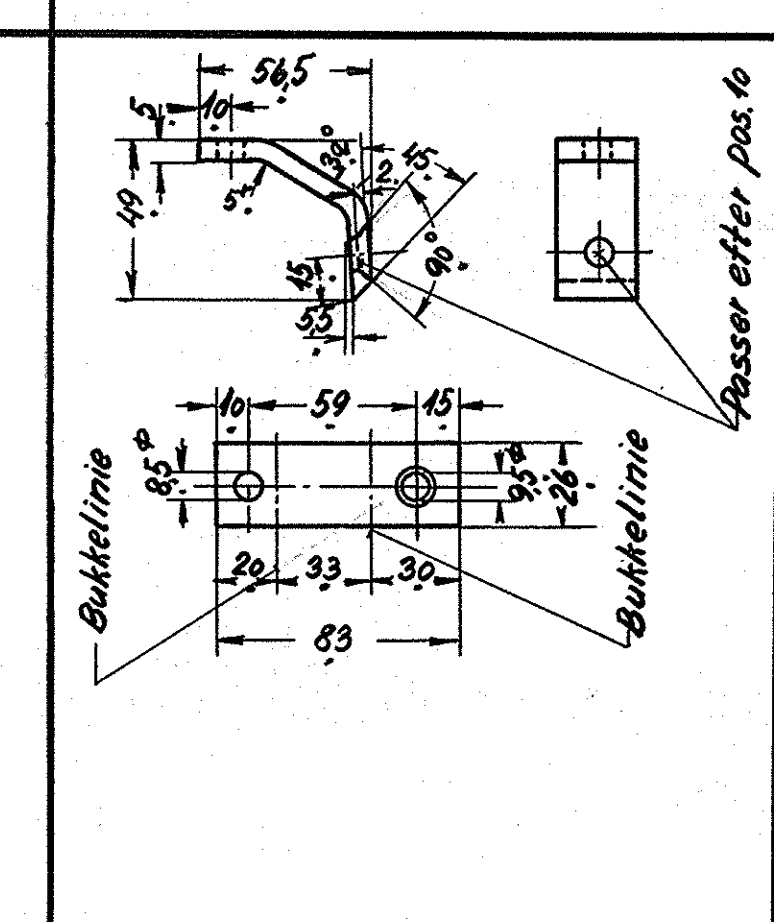

Belegelse	Halvrundt jern 30x65
Ant. i alt	Pos. 1 Mat. st. 00
Ord.	Stkl. 9538 Tegnr. 301L-21.579

Belegelse	Fladjern 55x40
Ant. i alt	Pos. 3 Mat. st. 00
Ord.	Stkl. 9538 Tegnr. 301L-21.579

Belegelse	Plade 4 mm
Ant. i alt	Pos. 5 Mat. st. 00
Ord.	Stkl. 9538 Tegnr. 301L-21.579

Belegelse	Fladjern 26x5
Ant. i alt	Pos. 7 Mat. st. 00
Ord.	Stkl. 9538 Tegnr. 301L-21.579

Belegelse	Halvrundt jern 30x65
Ant. i alt	Pos. 2 Mat. st. 00
Ord.	Stkl. 9538 Tegnr. 301L-21.579

Belegelse	Båndjern 50x275
Ant. i alt	Pos. 4 Mat. st. 00
Ord.	Stkl. 9538 Tegnr. 301L-21.579

Belegelse	Fladjern 26x5
Ant. i alt	Pos. 6 Mat. st. 00
Ord.	Stkl. 9538 Tegnr. 301L-21.579

Belegelse	Rundjern 8φ
Ant. i alt	Pos. 8 Mat. st. 00
Ord.	Stkl. 9538 Tegnr. 301L-21.579

Belegelse	Fladjern 20x4
Ant. i alt	Pos. 11 Mat. st. 00
Ord.	Stkl. 9538 Tegnr. 301L-21.579

Tegn. B.7. 12-5-52 Rev. E.P. 15/4 53 872 R.L.  
 Kalk. R.S. 18-3-53 Norm. dato. indtaks.

Målestok: 1:1, 1:2,5, 1:5

**FRICHS**

anvendelse: *stykliste nr.*

Diesel-el. 750 hk. loko. **9538**

Tegningens benævnelse: *Tegningens nummer.*