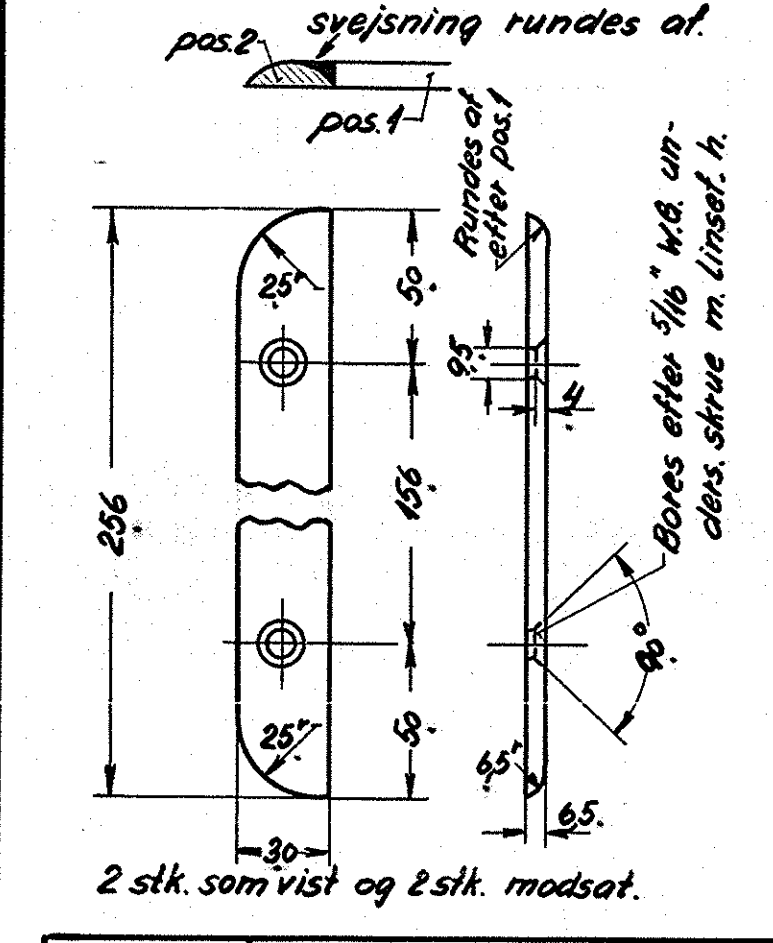

Belegelse	Halvrundt jern 30x65
Ant. i alt	Pos. 1 Mat. st. 00
Ord.	Stkl. 9538 Tegnr. 301L-21.579

Belegelse	Fladjern 55x40
Ant. i alt	Pos. 3 Mat. st. 00
Ord.	Stkl. 9538 Tegnr. 301L-21.579

Belegelse	Plade 4 mm
Ant. i alt	Pos. 5 Mat. st. 00
Ord.	Stkl. 9538 Tegnr. 301L-21.579

Belegelse	Fladjern 26x5
Ant. i alt	Pos. 7 Mat. st. 00
Ord.	Stkl. 9538 Tegnr. 301L-21.579

Belegelse	Halvrundt jern 30x65
Ant. i alt	Pos. 2 Mat. st. 00
Ord.	Stkl. 9538 Tegnr. 301L-21.579

Belegelse	Båndjern 50x275
Ant. i alt	Pos. 4 Mat. st. 00
Ord.	Stkl. 9538 Tegnr. 301L-21.579

Belegelse	Fladjern 26x5
Ant. i alt	Pos. 6 Mat. st. 00
Ord.	Stkl. 9538 Tegnr. 301L-21.579

Belegelse	Rundjern 8φ
Ant. i alt	Pos. 8 Mat. st. 00
Ord.	Stkl. 9538 Tegnr. 301L-21.579

Belegelse	Fladjern 20x4
Ant. i alt	Pos. 11 Mat. st. 00
Ord.	Stkl. 9538 Tegnr. 301L-21.579

Tegn. B.7. 12-5-52 Rev. E.P. 15/4 53 872 R.L.  
 Kalk. R.S. 18-3-53 Norm. dato. indtaks.

Målestok: 1:1, 1:2,5, 1:5

**FRICHS**

anvendelse: *stykliste nr.*

Diesel-el. 750 hk. loko. **9538**

Tegningens benævnelse: *Tegningens nummer.*