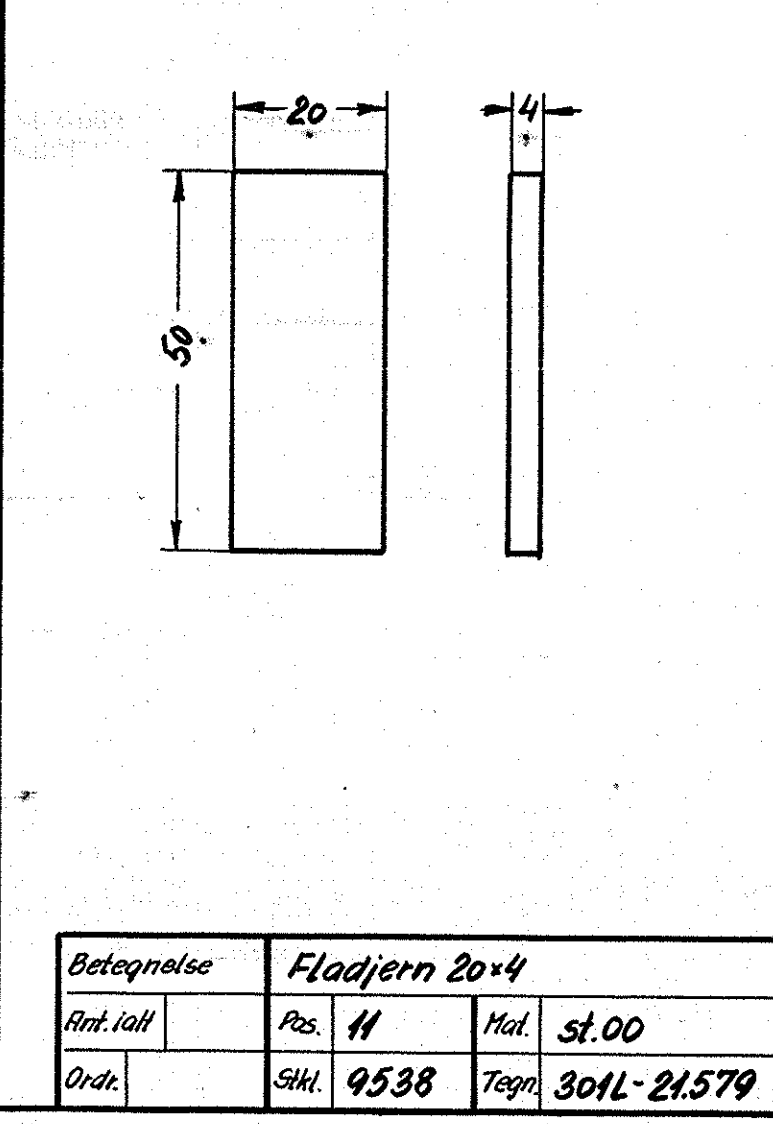

Belegelse	Halvrundt jern 30x65
Ant. i alt	Pos. 1 Mat. st. 00
Ord.	Stkl. 9538 Tegnr. 301L-21.579

Belegelse	Fladjern 55x40
Ant. i alt	Pos. 3 Mat. st. 00
Ord.	Stkl. 9538 Tegnr. 301L-21.579

Belegelse	Plade 4 mm
Ant. i alt	Pos. 5 Mat. st. 00
Ord.	Stkl. 9538 Tegnr. 301L-21.579

Belegelse	Fladjern 26x5
Ant. i alt	Pos. 7 Mat. st. 00
Ord.	Stkl. 9538 Tegnr. 301L-21.579

Belegelse	Halvrundt jern 30x65
Ant. i alt	Pos. 2 Mat. st. 00
Ord.	Stkl. 9538 Tegnr. 301L-21.579

Belegelse	Båndjern 50x275
Ant. i alt	Pos. 4 Mat. st. 00
Ord.	Stkl. 9538 Tegnr. 301L-21.579

Belegelse	Fladjern 26x5
Ant. i alt	Pos. 6 Mat. st. 00
Ord.	Stkl. 9538 Tegnr. 301L-21.579

Belegelse	Rundjern 8φ
Ant. i alt	Pos. 8 Mat. st. 00
Ord.	Stkl. 9538 Tegnr. 301L-21.579

Belegelse	Fladjern 20x4
Ant. i alt	Pos. 11 Mat. st. 00
Ord.	Stkl. 9538 Tegnr. 301L-21.579

Tegn. B.7. 12-5-52 Rev. E.P. 15/4 53 872 R.L.  
 Kalk. R.S. 18-3-53 Norm. dato. indtaks.

Målestok: 1:1, 1:2,5, 1:5

**FRICHS**

anvendelse: *stykliste nr.*

Diesel-el. 750 hk. loko. **9538**

Tegningens benævnelse: *Tegningens nummer.*